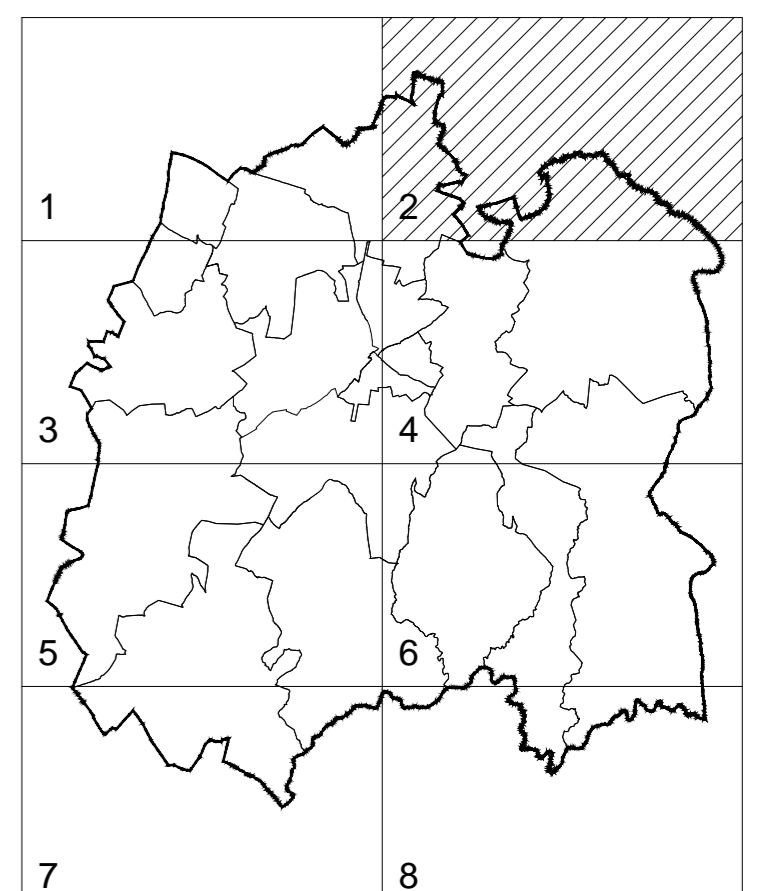

CARTOGRAFIA

- Limite de Município - OGP 2011 (Município de Beja)
- - - Limite de Freguesia - OGP 2011 (Freguesia de Beja)
- Perímetro Urbano

CLASSES DE RUÍDO
Nível de Ruído - nocturno

	Menor 45 dB
	45 dB - 50 dB
	50 dB - 55 dB
	55 dB - 60 dB
	Maior 60dB

Escola Técnica
CÂMARA MUNICIPAL DE BEJA

Título do Projeto:
NÍVEIS DE RUÍDO NOTURNO