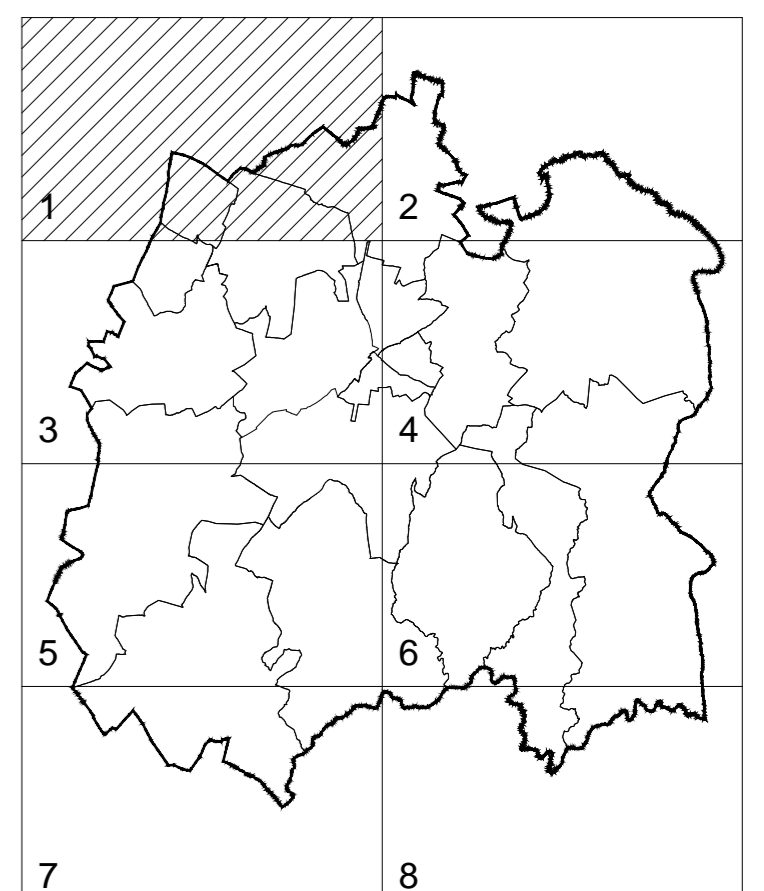

CARTOGRAFIA

- Limite de Município - OGP 2011 (Município de Beja)
- - - Limite de Freguesia - OGP 2011 (Freguesia de Beja)
- Perimetro Urbano

CLASSES DE RUÍDO

Nível de Ruído - nocturno

	Menor 45 dB
	45 dB - 50 dB
	50 dB - 55 dB
	55 dB - 60 dB
	Maior 60dB