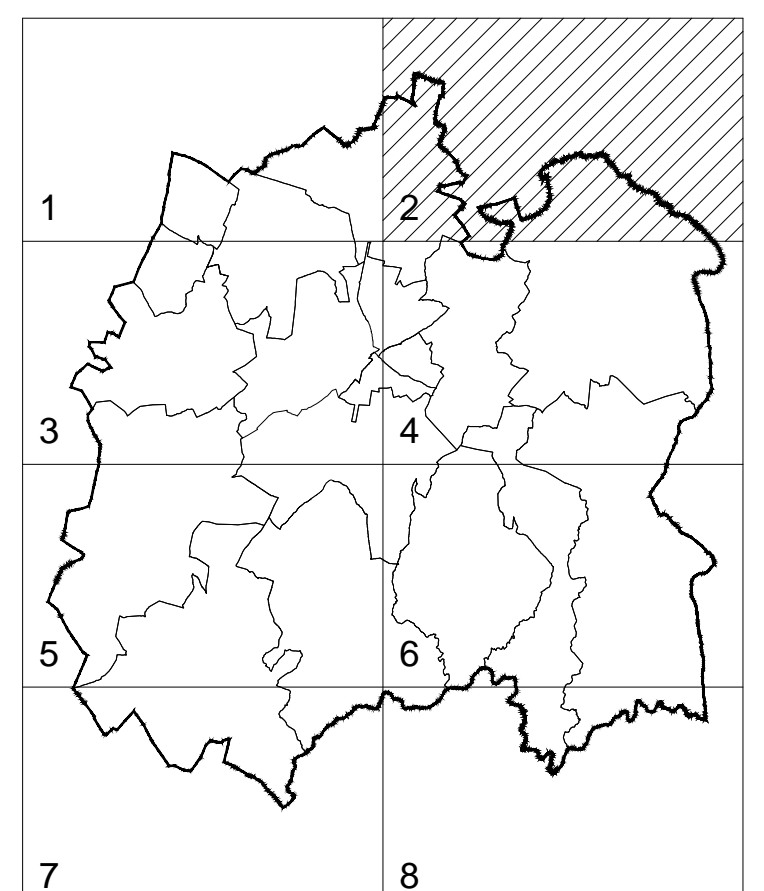

CARTOGRAFIA

- - - - - Limite de Município - OCP 2011 (Alteração Oeiras 1)
- - - - - Limite de Freguesia - OCP 2011 (Alteração Oeiras 1)
- Perímetro Urbano

CLASSES DE RUÍDO
Nível de Ruído - diurno

Menor 55 dB
55 db - 60 dB
60 db - 65 dB
65 db - 70 dB
Maior 70dB