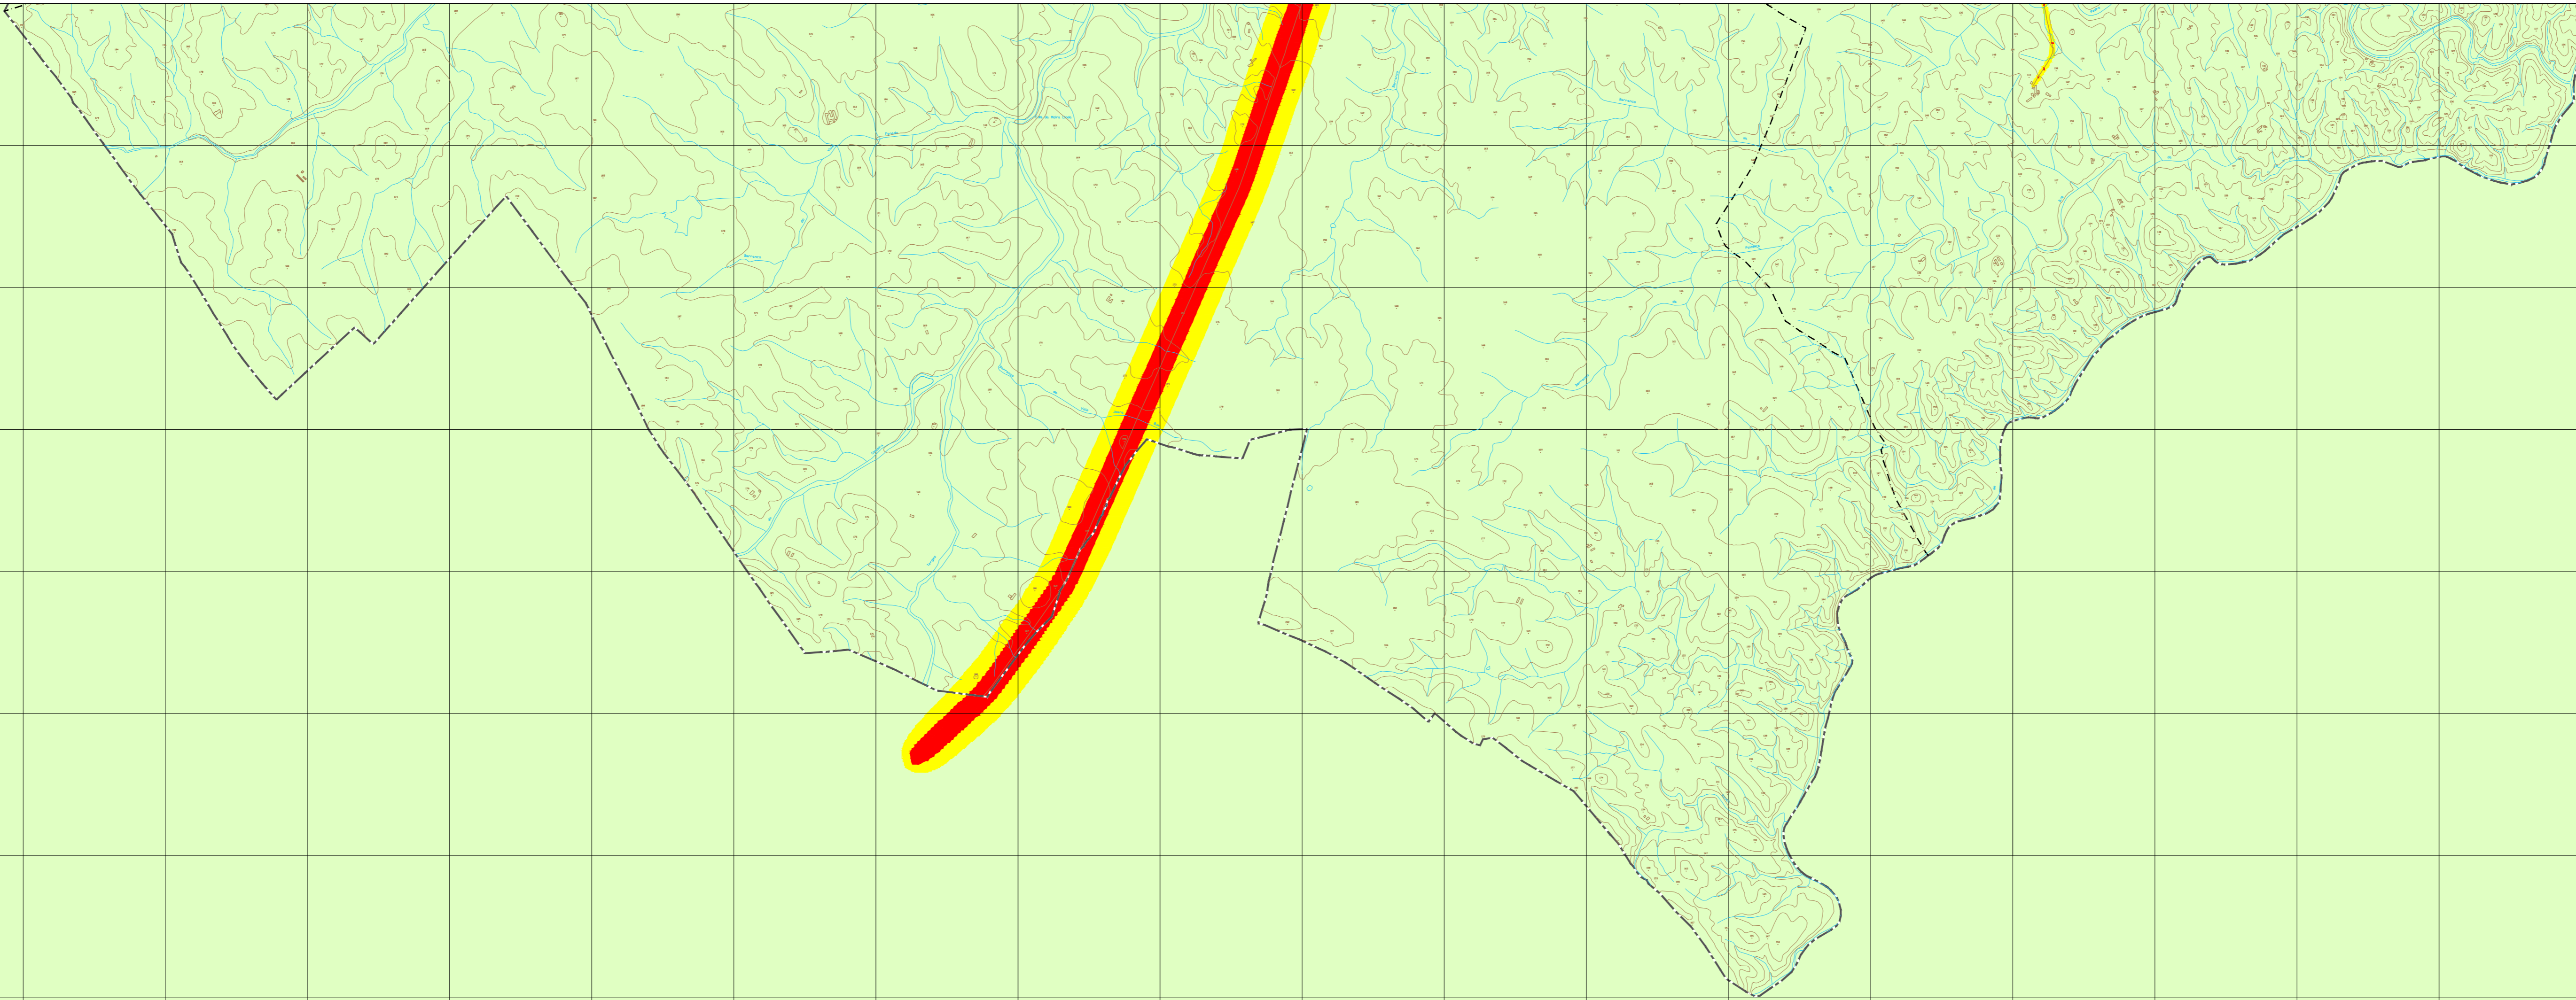

203000.00

203000.00

216000.00

216000.00

CARTOGRAFIA

- --- Limite de Município
  CSP 2011 - Reg.º 0048/2011
- - - Limite de Freguesia
  CSP 2011 - Reg.º 0048/2011
- Perimetro Urbano

CLASSES DE RUÍDO

Nível de Ruído - nocturno

- Menor 45 dB
- 45 db - 55 dB
- Maior 55 dB

Escola Técnica
CÂMARA MUNICIPAL DE BEJA

Esala: 1:25000
Data: outubro 2013

INSTITUTO DE PROTEÇÃO AMBIENTAL - IPAM
CÂMARA MUNICIPAL DE BEJA

IC 24/2007 (a) PDM 10.07/08 (a)