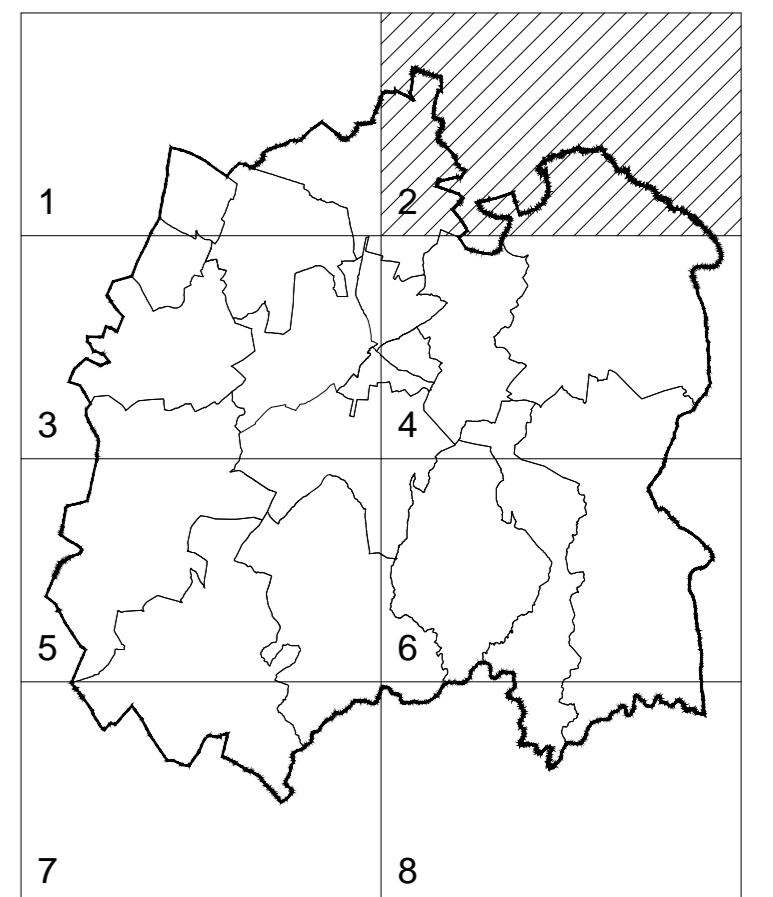

Escola Técnica
CÂMARA MUNICIPAL DE BEJA

Escala: 1:25000
Data: outubro 2013

IC da Dumbo
PDM 10.02/08 (a)