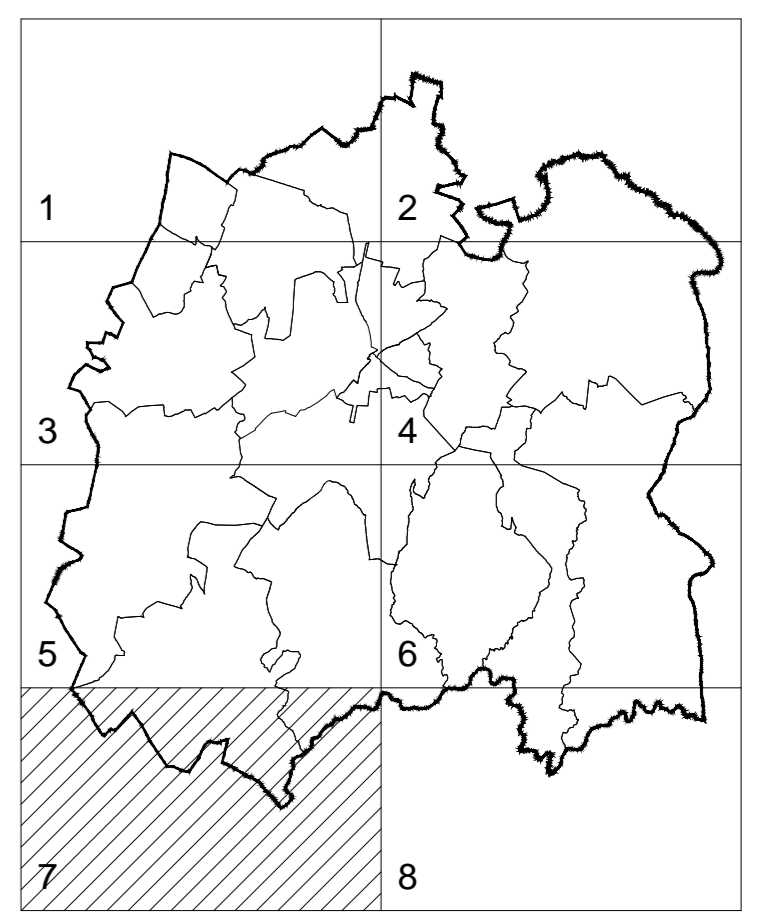

Escala: 1:25000
CÂMARA MUNICIPAL DE BEJA

IC: 21.07/08 (b) PDM 10.07/08 (b)