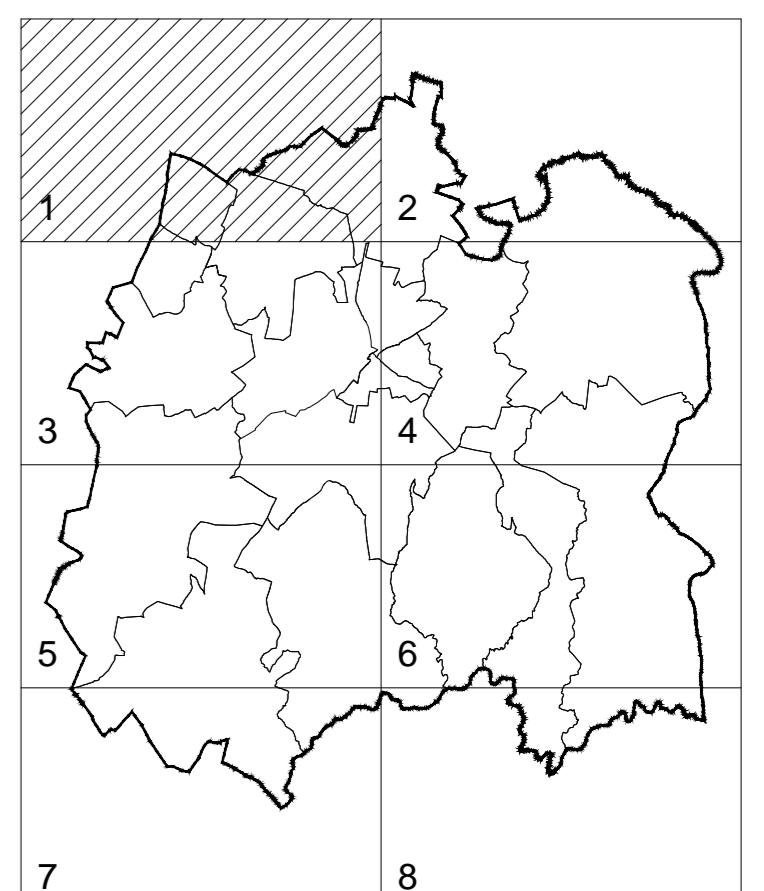

Escala: 1:25000
CÂMARA MUNICIPAL DE BEJA

IC: A. Duarte
PDM 10.01/08 (a)